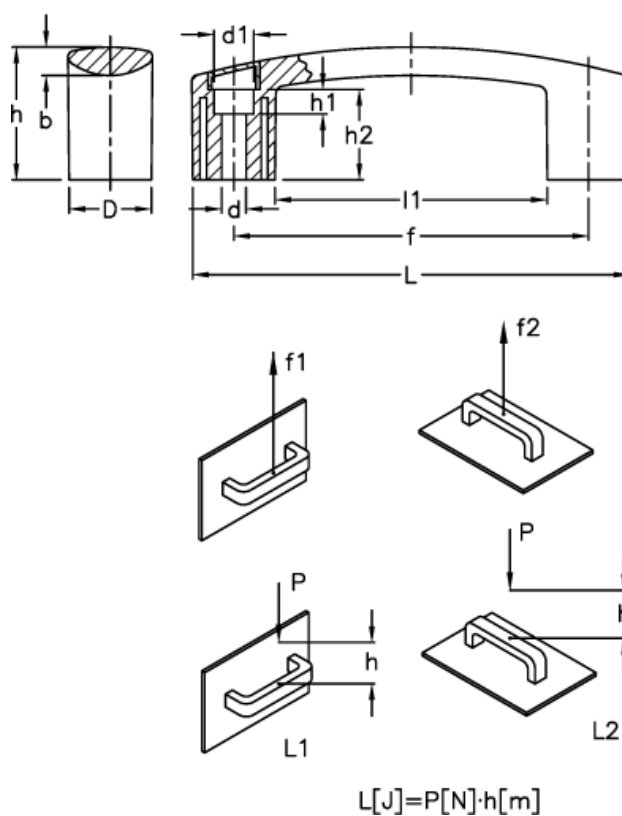

Varenummer: 23052603113
 Beskrivelse: E+G Bøjlegreb
 EBP.180-8-C3 Grå

Mål

b	$= 9.5$	$h1$	$= 14.0$
d	$= 8.5$	$h2$	$= 32.0$
D	$= 28.0$	L	$= 178.0$
$d1$	$= 13.5$	$l1$	$= 122.0$
f	$= 150 +/-1$	$L1 (J)$	$= 12$
$F1 (N)$	$= 2700$	$L2 (J)$	$= 5$
$F2 (N)$	$= 1500$		
h	$= 45$		